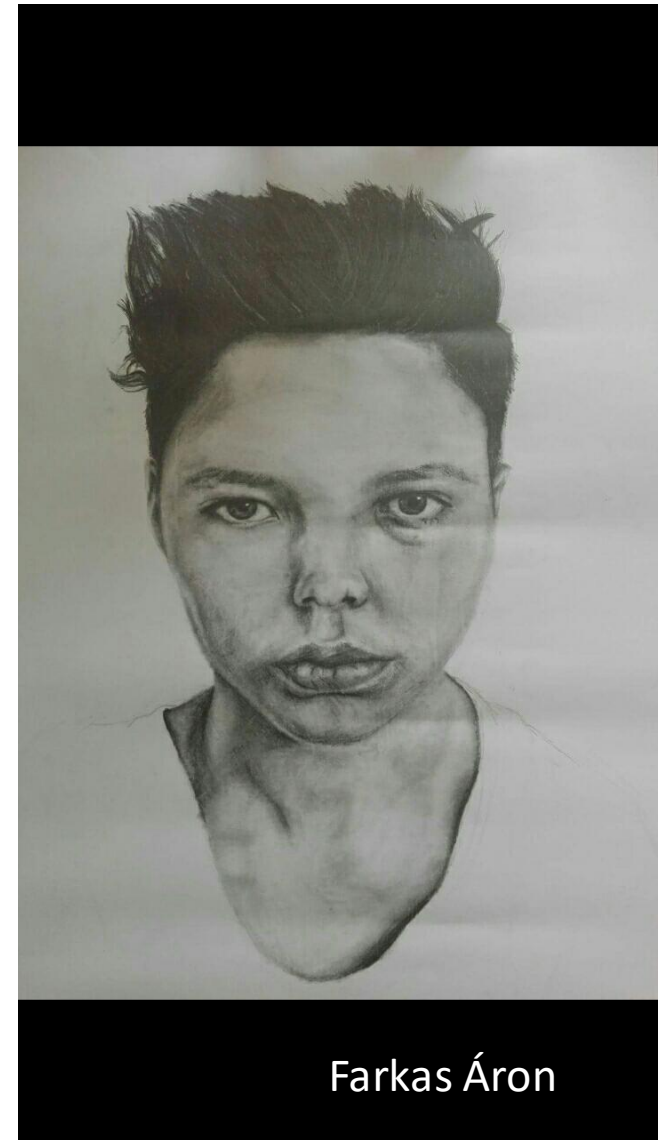

Farkas Áron